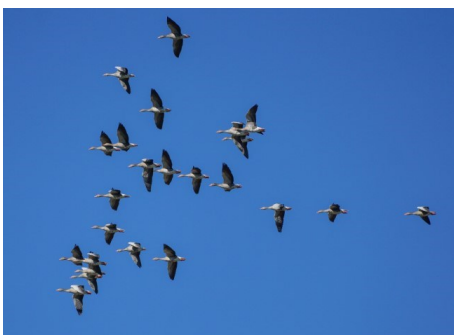

EuroBirdWatch 2022

Zugvogelbeobachtung mit dem NABU Leipzig am Kiessandtagebau Rehbach

Das Schauspiel des Vogelzugs begeistert jedes Jahr aufs Neue. Zum Höhepunkt finden in ganz Europa Veranstaltungen zur Vogelbeobachtung statt, in Deutschland ruft der NABU jedes Jahr dazu auf. Der NABU Leipzig beteiligt sich am „EuroBirdWatch“ und sucht am 1. Oktober 2022 von 9 bis 11 Uhr Zugvögel am Kiessandtagebau Rehbach. Gemeinsam geht es auf Entdeckungstour, und es gibt für Teilnehmer interessante Informationen zur Vogelwelt, zur Landschaft und zum Naturschutz. Wer hat, sollte ein Fernglas mitbringen.

Treffpunkt ist die Haltestelle der Linien 63, 120, Abzweig Hartmannsdorf.

Wir würden uns über eine Erwähnung in Ihren Veranstaltungstipps und über Ihre Berichterstattung freuen.

Wir stellen Ihnen Fotos zur Verfügung, die Sie im Zusammenhang mit der Berichterstattung über diese Veranstaltung gerne verwenden können. Als Urheber nennen Sie bitte René Bauer.

Zugvogelbeobachtung mit dem NABU Leipzig.

Foto: René Bauer

Mit etwas Glück kann man Zugvögel in großen Schwärmen entdecken, einige von ihnen rasten in unserer Region und lassen sich dann besonders gut beobachten. Foto: René Bauer