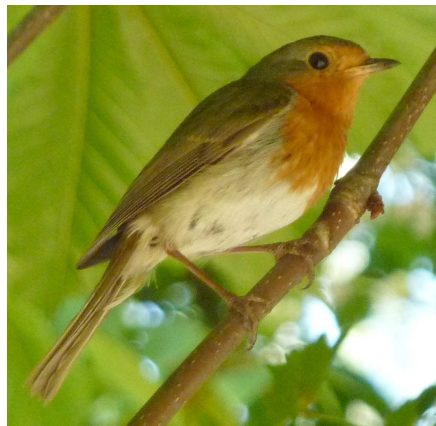

## 26 Brutvogelarten auf dem Leipziger Nordfriedhof

Buntspecht mit 2 Jungen

Rotkehlchen

### Friedhöfe als *Ruhestätte* und Lebensraum

Seit Herbst 2011 betreut der NABU-Regionalverband Leipzig e.V. die Nistkästen auf diesem Friedhof. Wir bauen neue Quartiere für Vögel und Fledermäuse und tauschen diese gegen ältere, defekte Kästen aus. Welche wichtige ökologische Bedeutung städtische Friedhöfe haben, zeigt die Tabelle rechts. Hier sind alle Vogelarten aufgelistet die wir seit 2011 beobachten konnten. Die Zahl hinter der Art gibt jeweils an, wie viele Brutpaare hier im Jahr 2012 gebrütet haben. Da Naturhöhlen vorrangig durch Spechte und Stare besetzt werden, fehlen anderen Vögeln wie zum Beispiel dem Gartenrotschwanz, Kleiber oder Trauerschnäpper freie Bruthöhlen. Auf vier Leipziger Friedhöfen ist der NABU bisher aktiv. Wir wollen das Brutplatzangebot für unsere Singvögel verbessern. Ab Herbst 2012 kommen 50 neue Nistkästen auf dem Südfriedhof dazu. Bei der NABU-Mitmachaktion „Stunde der Gartenvögel“ können Sie an der größten Vogelzählung Deutschlands teilnehmen und Ihre Vogelbeobachtungen dem NABU melden. Weitere Informationen im Internet: [www.Stunde-der-Gartenvogel.de](http://www.Stunde-der-Gartenvogel.de) Gern nehmen wir Sie zu einem gemeinsamen Vogelstimmenspaziergang mit. Infos gibt es im Internet oder in der NABU-Geschäftsstelle.