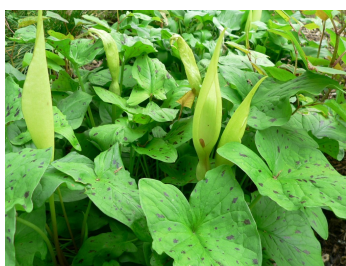

Liebe Naturfreunde,

wir möchten mal wieder auf anstehende Veranstaltungstermine hinweisen.

Immer am ersten Mittwoch im Monat laden wir zum Vortragsabend ins Naturkundemuseum (Lortzingstraße 3) ein. Diesmal steht ein Fotoabend auf dem Programm, dabei geht es um das Engagement des NABU in Äthiopien in den Reservaten Sheka und Kafa. Dort ist nicht nur eine vielfältige Tier- und Pflanzenwelt zuhause, es handelt sich auch um die ursprüngliche Heimat des Arabica-Kaffees. **Am 6. Februar 2019, 19 bis 21 Uhr**, wird der Leipziger Biologe und Fotograf Dr. Fabian Haas über seine Reise nach Äthiopien und über die NABU-Projekte dort berichten. In dem reich bebilderten Vortrag stellt er das Reservat, die Natur und Menschen in einer in Europa recht unbekanntem Ecke Äthiopiens vor.

Alle Naturfreunde sind herzlich eingeladen. Die Veranstaltung ist öffentlich, der Eintritt ist

kostenfrei.

Am **Donnerstag, 7. Februar 2019, 19 – 21 Uhr**, sind alle Naturfreunde, die an der Botanik und am Schutz der Pflanzenwelt interessiert sind, zu einem Infoabend mit Dr. Uta Kleinknecht ins Kontaktbüro "Lebendige Lupe" eingeladen. Die Vorsitzende der Arbeitsgemeinschaft sächsischer Botaniker (AGsB) stellt die Arbeit der Gruppe vor, erklärt die Inhalte der floristischen Kartierung in Nordwestsachsen und lädt zum Mitmachen ein. Interessenten können sich an den Aktivitäten gerne beteiligen.